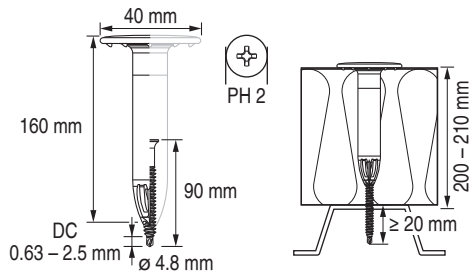

2042426
01.08.2013

S-IDP 4.8C/40x210 # 2039425

Duplex coated

2042426