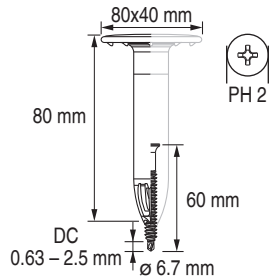

# S-IDP 6.7C/8040x100 # 2039518

Duplex coated

2042598