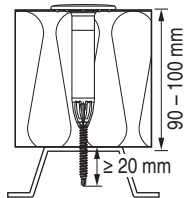

# S-IDP 6.7C/8040x100 # 2039518

Duplex coated

2042598