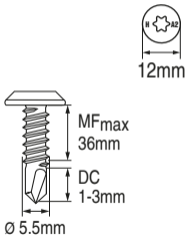

S-MD 01PS 5.5x50

202437

Rostfrei / Inox / Stainless A2

2068795