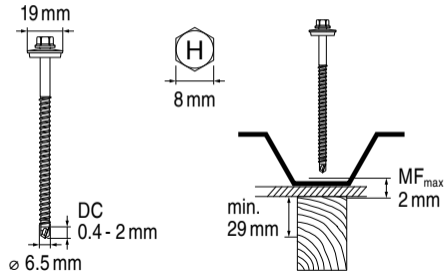

# S-MDW61Z 6,5x40

#2291265

Verzinkt / Zinguè / Zinc

2308836-11.2020