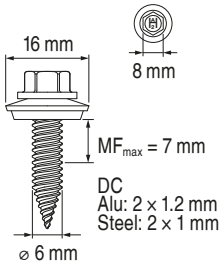

# S-MS 51S 6.0x25

#2414921

Rostfrei / Inox / Stainless A2

2422910-11.2023